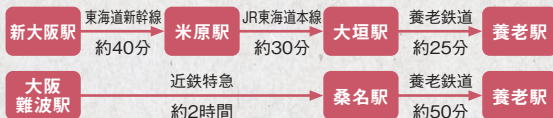

アクセス案内

電車の場合

■東京(首都圏)方面から

■大阪方面から

車の場合

■名神高速道路

- ・名古屋方面 大垣ICより養老公園まで約20分
- ・大阪方面 関ヶ原ICより養老公園まで約25分

■東名阪自動車道 桑名東ICより養老公園まで約1時間

■JR岐阜羽島駅より養老公園まで約40分

飛行場から

■セントレアより

■名古屋空港より