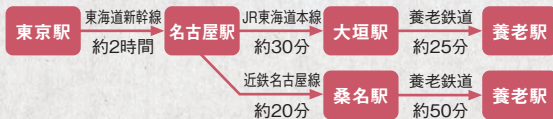

養老

養老

養老

アクセスマップ

養老公園周辺マップ

アクセス案内

電車の場合

■東京(首都圏)方面から