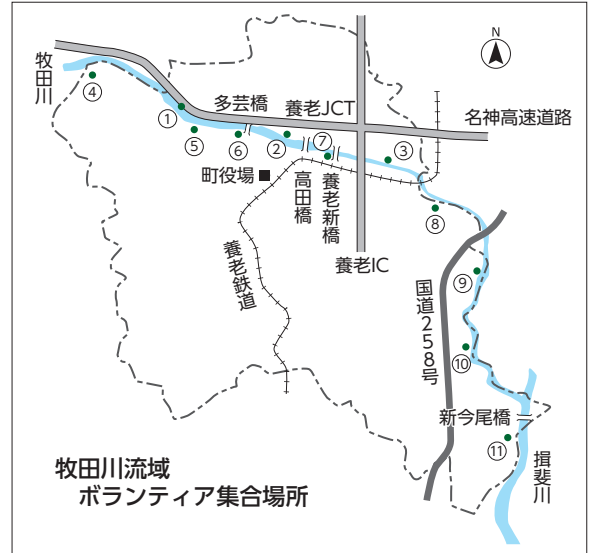

■集合場所

①名神養老サービスエリア西詰	(牧田川左岸)
②直江水防倉庫	(牧田川左岸)
③大垣養老高等学校南	(牧田川左岸)
④沢田上水防倉庫	(牧田川右岸)
⑤五日市青少年グラウンド	(牧田川右岸)
⑥旧泉町神明神社跡地	(牧田川右岸)
⑦養老新橋南詰	(牧田川右岸)
⑧旧島津屋跡地の南	(牧田川右岸)
⑨大野水防倉庫	(牧田川右岸)
⑩根古地水防倉庫	(牧田川右岸)
⑪高柳神明神社	(揖斐川右岸)

※最寄りの場所に集合してください。

※動きやすい服装で参加してください。

問 建設課 ☎32-5081