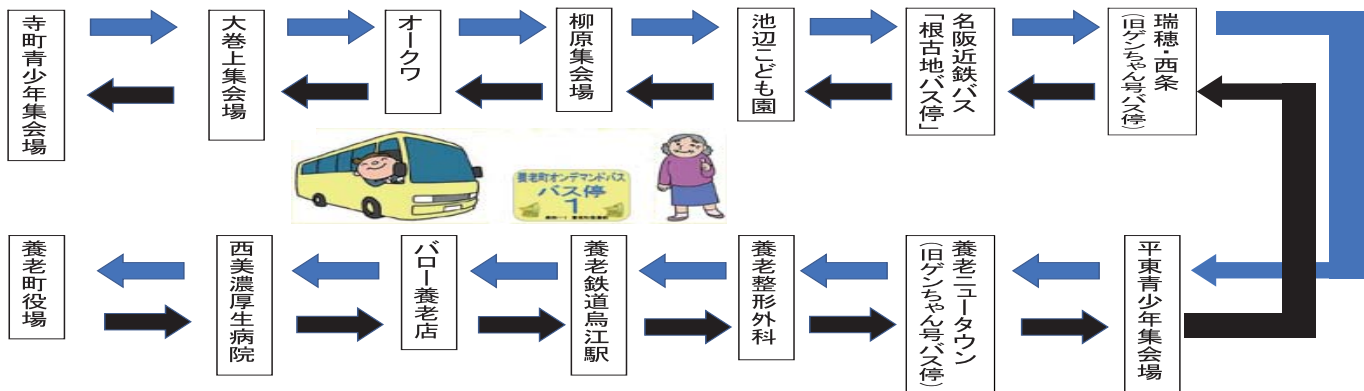

養老町オンデマンドバス

セミデマンド運行の実証実験期間の延長について

町民アンケート調査において、停留所や運行ルートの見直しについて多数の貴重なご意見をいただきました。いただいたご意見をもとに、運行ルートなどを見直し、更なる利便性の向上を図るために、昨年度より実施している「養老町オンデマンドバス セミデマンド運行の実証実験」の期間を延長し引き続き行います。この機会に、ぜひご利用ください。

実証実験の期間 4月1日(金)～9月30日(金)まで(予定)

運行方式 セミデマンド運行(定路線型をベースに、予約に応じて所定のバス停まで迂回させる運行方式)
※これは旧ゲンちゃんバス(平成24年まで運行していた巡回バス)のように、決まったバス停に決まった時刻に到着する方式です。

利用方法 予約不要で利用できます(ただし、利用者登録は必須となります)

その他 オンデマンドバスの運行もこれまでどおり行います

バス停番号	バス停名	第1便	第3便	第5便
124	寺町青少年集会場	8:30	11:20	13:55
123	大巻上集会場	8:34	11:24	13:59
138	オークワ	8:37	11:27	14:02
121	柳原集会場	8:41	11:31	14:06
115	池辺こども園	8:45	11:35	14:10
108	名阪近鉄バス「根古地バス停」	8:49	11:39	14:14
113	瑞穂・西条(旧ゲンちゃん号バス停)	8:54	11:44	14:19
112	平東青少年集会場	9:02	11:52	14:27
111	養老ニュータウン(旧ゲンちゃん号バス停)	9:05	11:55	14:30
78	養老整形外科	9:15	12:05	14:40
21	養老鉄道烏江駅	9:25	12:15	14:50
235	ハロー養老店	9:32	12:22	14:57
3	西美濃厚生病院	9:40	12:30	15:05
1	養老町役場	9:45	12:35	15:10

バス停番号	バス停名	第2便	第4便	第6便
1	養老町役場	9:55	12:30	15:20
3	西美濃厚生病院	10:00	12:35	15:25
235	ハロー養老店	10:08	12:43	15:33
21	養老鉄道烏江駅	10:15	12:50	15:40
78	養老整形外科	10:25	13:00	15:50
111	養老ニュータウン(旧ゲンちゃん号バス停)	10:35	13:10	16:00
112	平東青少年集会場	10:38	13:13	16:03
113	瑞穂・西条(旧ゲンちゃん号バス停)	10:46	13:21	16:11
108	名阪近鉄バス「根古地バス停」	10:51	13:26	16:16
115	池辺こども園	10:55	13:30	16:20
121	柳原集会場	10:59	13:34	16:24
138	オークワ	11:03	13:38	16:28
123	大巻上集会場	11:06	13:41	16:31
124	寺町青少年集会場	11:10	13:45	16:35

養老町オンデマンドバス

インターネット予約の本格導入について

昨年度より実証実験しておりました「養老町オンデマンドバス インターネット予約」を本格導入します。電話予約よりも拡大した時間で予約ができるため、生活スタイルに合わせた予約が可能です。ぜひご利用ください。※これまでどおり電話予約も受け付けています。

本格導入日 4月1日(金)～ (予定)

利用方法 パソコンやスマートフォンからインターネットに接続していただき、下記URLもしくはQRコードからアクセスすることができます。
<https://c.casv.jp/urb/?a=eb60c8ea-cdd3-4e5e-963a-73cae196eb6e>

インターネット予約受付時間 7時～21時

建設課 ☎32-5081

■養老町の防災アプリ

「養老町防災行政情報」

iPhone版

Android版

■養老町の防災情報メール配信

「あんしん防災ネット」

PC/
スマホ版

フィーチャーフォン
(ガラケー)版

妊娠から出産、育児までをフルサポート!

養老町の子育て支援アプリ

子育てに関する情報が満載!

養老町の子育て支援サイト

乗って守ろう
養老鉄道