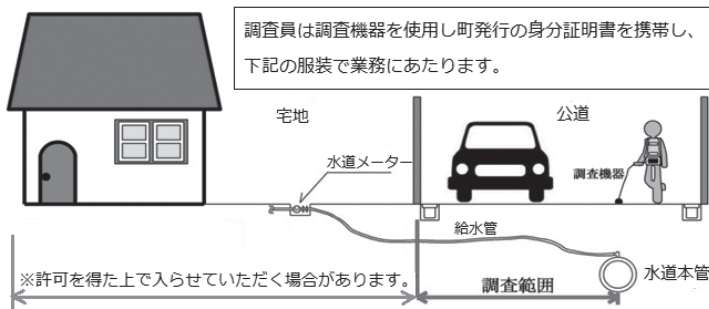

漏水調査を実施します

貴重な資源である『水』を無駄にしないために、委託調査会社(東和コンサルタント(株))による水道管の漏水調査を下記のとおり実施します。調査員は身分証明書を携帯して業務にあたります。調査対象は、道路に埋設している水道本管(配水管)および官民境界までの給水管になります。漏水の可能性がある場合には、皆さまの住宅の敷地内に入らせていただく場合がございますので、ご理解とご協力をお願いします。

- ①調査場所:養老町第3配水区域内(牧田川以北)
 - ②調査期間:令和4年11月9日(水)~
 - ③調査時間:昼間(公道部) 9時~17時
夜間(公道部) 22時~5時
- 注1)夜間は宅地内の立ち入り調査は行いません。
注2)天候不良の場合は調査を実施しません。
注3)状況により、その他配水区にて調査を実施する場合がありますのでご了承ください。

調査員の服装

- ・昼間の調査時には、官民境界までが調査対象ですが、官民境界より敷地内(量水器まで)において漏水の可能性のある場合は、各戸にご了解を得た後、敷地内に一部立ち入りさせていただく場合がございます。
- ・公道上の作業では、水道施設付近に調査車両を停車して作業をすることがあります。